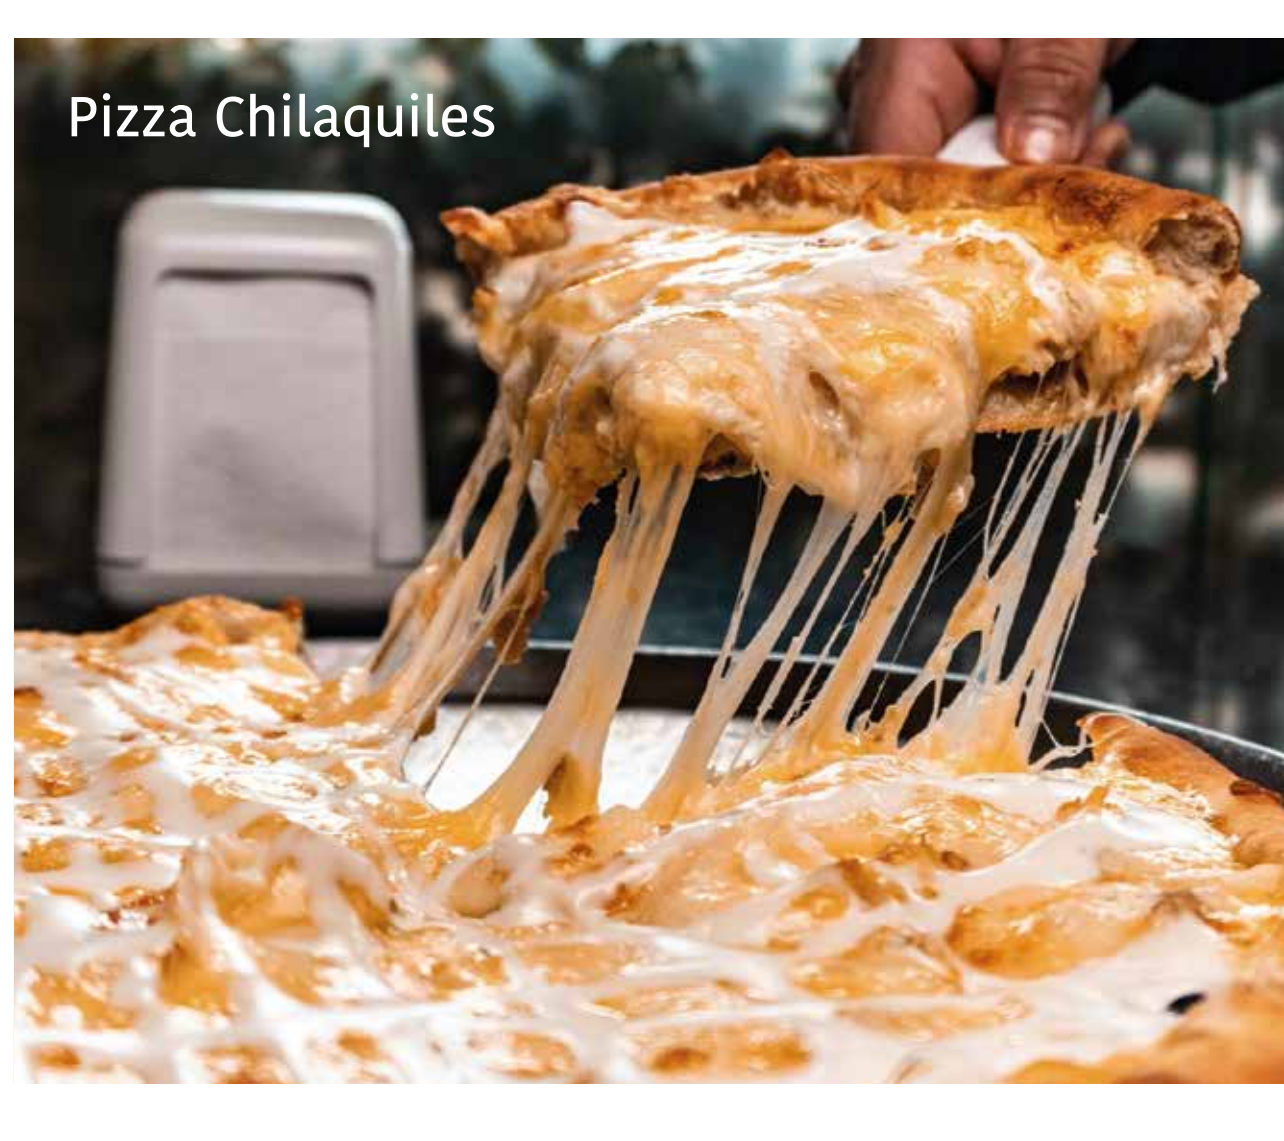

GOURMET

Salchicha, pimiento, champiñón y cebolla.

G 1,900 grs M 1,500grs Ch 1,000grs Mini 700grs

BOLOGNESA

G 1,900 grs M 1,400 grs Ch 900grs Mini 600grs Papa 600grs

Pizza Chilaquiles

CHILAQUILES

cebolla, pollo y salsa verde.